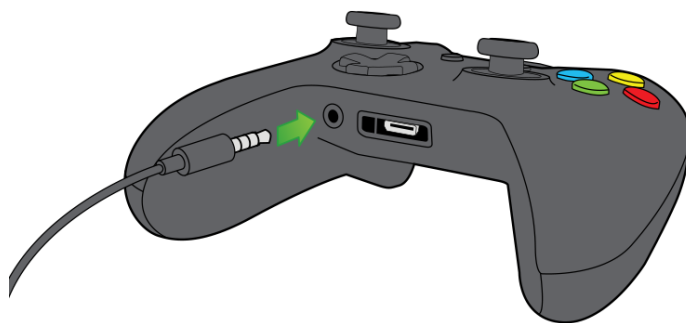

Cechy i funkcje

Kontroler bezprzewodowy do konsoli Xbox One zawiera ponad 40 ulepszeń w stosunku do wielokrotnie nagradzanego kontrolera do konsoli Xbox 360.

Bardziej wciągająca rozgrywka

Dzięki przyciskom spustowym możesz poczuć wszystko na własnej skórze. Funkcje wibracji w przyciskach gwarantują dużą dokładność w posługiwaniu się bronią, wywoływaniu wstrząsów i zderzeń, ponieważ reagują nawet na dotyk opuszką palca – realizm gry jest teraz na najwyższym poziomie.

Nowy port rozszerzeń z szybkim przesyłaniem danych zapewnia czystszy dźwięk podczas rozmów głosowych przy użyciu kompatybilnego zestawu słuchawkowego.

Większa precyzja

Zaprojektowany od nowa pad kierunkowy reaguje na ruchy kierunkowe i przesuwanie.

Udoskonalony przycisk kursora jest bardziej ergonomiczny i umożliwia większą precyzję.

Spusty i przyciski przednie są łatwo dostępne i można szybko ich użyć.

Większa wygoda

Uchwyty i krawędzie zaprojektowano tak, aby pasowały do dłoni o różnych rozmiarach.

Akumulatory mieszczą się w samym kontrolerze, dzięki czemu masz więcej miejsca, aby w naturalny sposób chwycić urządzenie.

Pad działa ze wszystkimi wersjami konsoli xbox one

Gwarancja Door-to-Door Microsoft na podstawie dołączonego Paragonu.